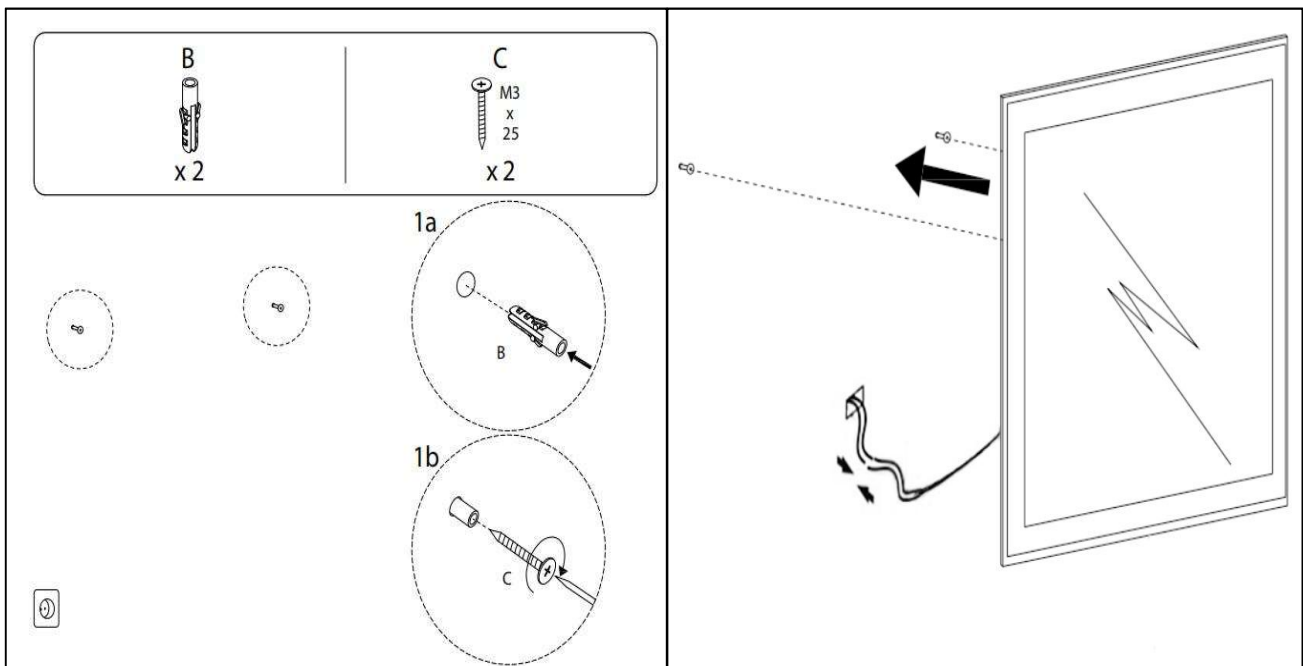

TOUCH-KNAP

Funktion ----- Tænd/Sluk/Farveændring/Dæmp

EMBALLAGE

Yderkasse størrelse ----- 186x7x86 cm
Yderkasse Vægt ----- G.W.:22.1 KGS/N.W.:18.8 KGS

Advarsel! Sluk altid for strømmen under installation og vedligeholdelse!