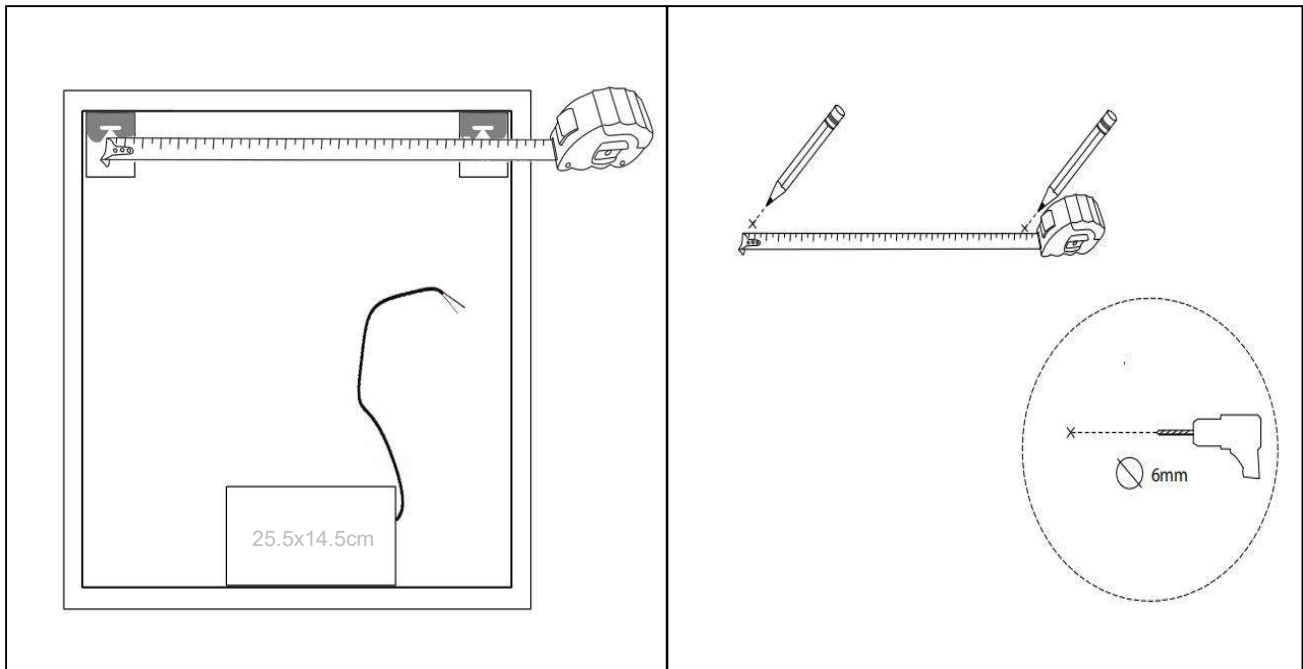

TOUCH-KNAP

Funktion ----- Tænd/Sluk/Farveændring/Dæmp

EMBALLAGE

Yderkasse størrelse ----- 186x7x86 cm
Yderkasse Vægt ----- G.W.:22.1 KGS/N.W.:18.8 KGS

Advarsel! Sluk altid for strømmen under installation og vedligeholdelse!